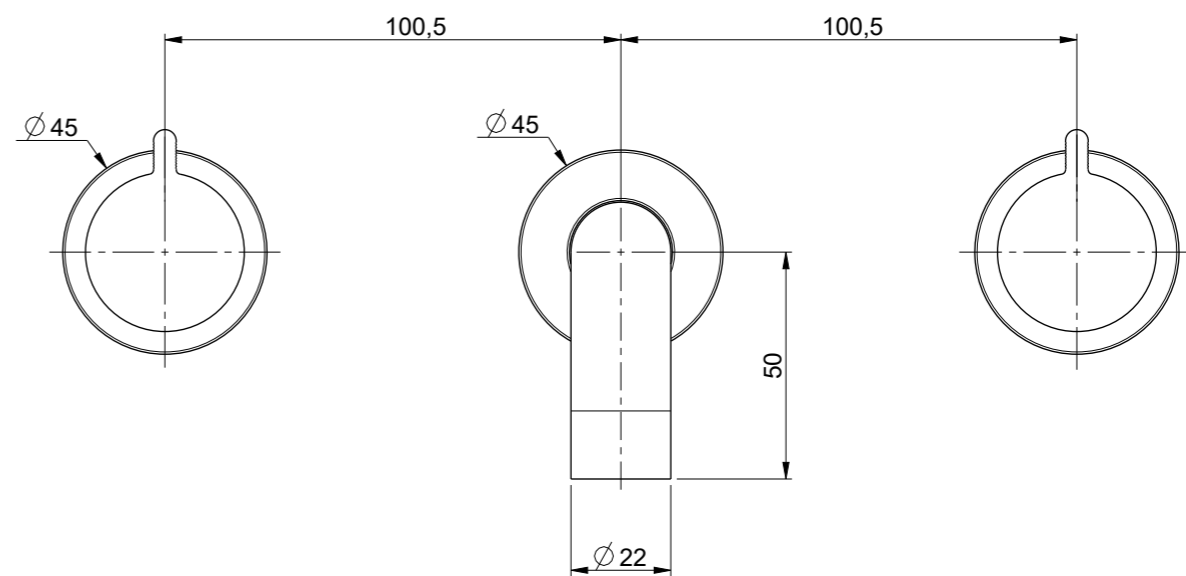

OIOLI RUBINETTERIE e-mail: mattia@oioli.com Via Pul Stretta, 10/12 28024 Gozzano (No) ITALY	DATA	15/4/2023	VERSIONE	PROGETTO	SCALA	CODICE DISEGNO	
	DISEGNATORE	B.F.	1.2		3:5	OICOEL064RO	
DESCRIZIONE							ARTICOLO
PARTI ESTERNE LAVABO A PARETE 3 FORI COMO							COEL064RO