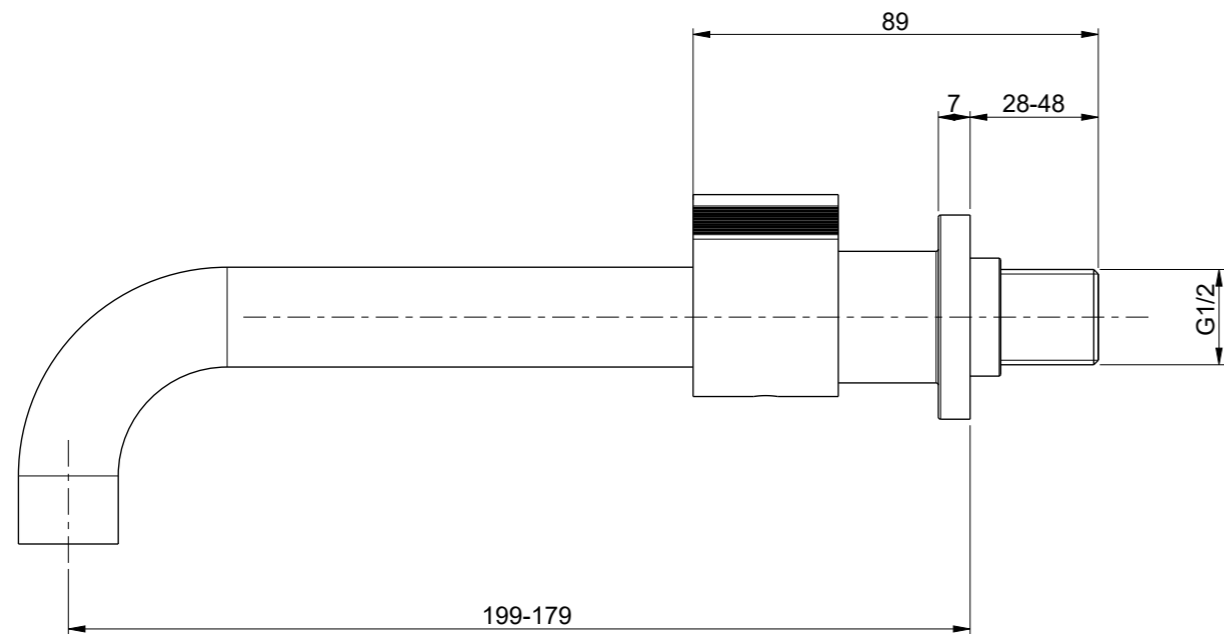

OIOLI RUBINETTERIE e-mail: mattia@oioli.com Via Pul Stretta, 10/12 28024 Gozzano (No) ITALY	DATA	15/4/2023	VERSIONE	PROGETTO	SCALA	CODICE DISEGNO	
	DISEGNATORE	B.F.	1.2		3:5	OICOEL064RO	
DESCRIZIONE							ARTICOLO
PARTI ESTERNE LAVABO A PARETE 3 FORI COMO							COEL064RO